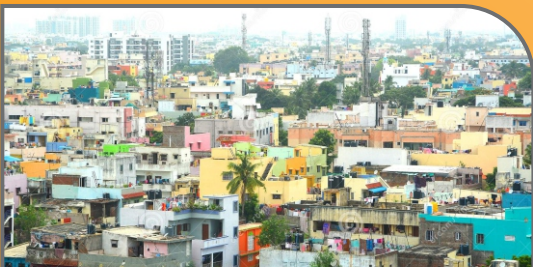

குடியிருப்பு பகுதி அருகில்